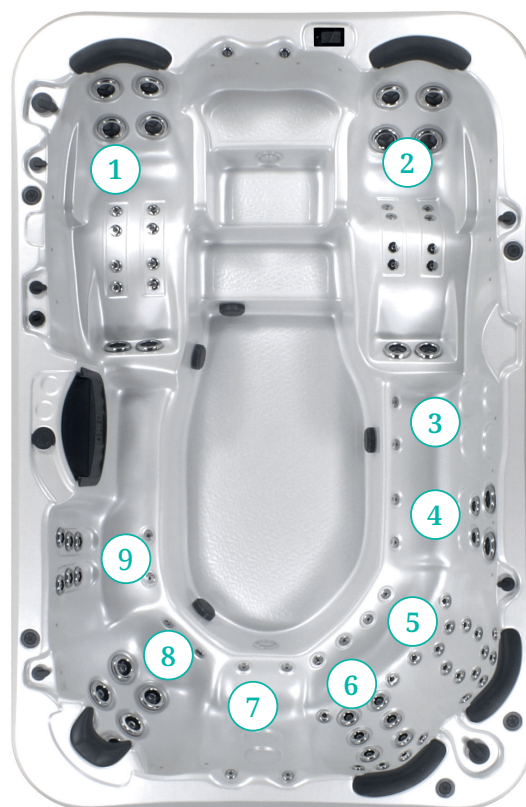

Palladium

Swebad Palladium är ett supersize spabad designat för det stora sällskapet. Badet är väl tilltaget med hela 98 massagejets, vattenfall, ledbelysning med ljusspel och ljudsystem.

Mått, mm	L 3520 x B 2290 x H 920
Antal personer	2 ligglounge, 7 terapisäten
Acryl	Aristech
Nackkuddar	Ja
Termolock, mm	Ja, sluttande 130-60
Ytterpanel	Underhållsfri komposit
Stomme	Stålstomme
Vattenmassage jets	76 st, rostfria
Luftmassage jets	22 st, rostfria
Vattenfall / Laminar jets	1 st / 4 st
Jetpump	1 x 2 Hk (1,5 kW)
Cirkulationspump	1 x 250 W
Luftpump	1 x 700 W
Filter	3 st Camlockfilter
Automatiskt reningssystem	UV-lampa och ozon
Saltreningssystem	Finns som tillval
Ljudsystem	Ja, via Bluetooth
WiFi uppkoppling	Finns som tillval
LED-belysning	Ja
Vattenlinjesbelysning	Ja
Aromaterapi	Ja
Styrsystem / Display	Gecko YES / IN.K1001
Elanslutning	3 x 16 A
Jordfelsbrytare	Rekommenderas
Värmare	3 kW
Vattenvolym, liter	Ca 2500
Fylld vikt exkl personer	Ca 3203
Torrsvikt, kg	Ca 703
Isolering	Heatlock
Tillbehör	Trappa, pooltak, locklyft
Produktmärkning	CE / EC

Sittdjupet i detta spabad är enligt numrerad ritning. (1) 62 cm, (2) 63 cm, (3) 66 cm, (4) 66 cm, (5) 66 cm, (6) 67 cm, (7) 66 cm, (8) 74 cm, (9) 63 cm.

Värförande akryl