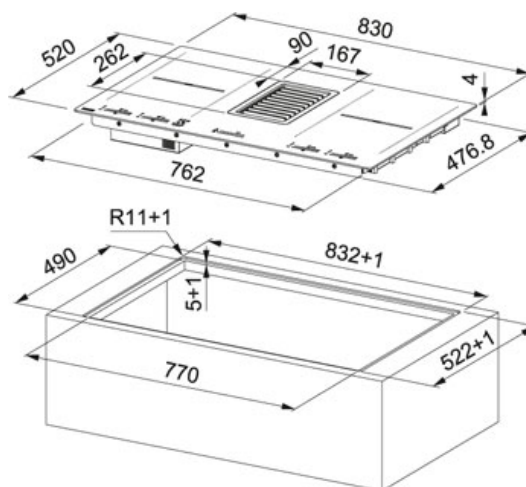

Svart glas | 340.0597.249

FAMILJ : Fläktar | FÄRG/MATERIAL : Svart glas | PRODUKTLINJE : Mythos | FAMILJ : Spishällar | MODELL : FMY 839 HI 2.0 | INSTALLATIONSTYP : BänkinTEGRERAD | PRODUKTGRUPP : Kolfilterfläkt | PRODUKTGRUPP : Spisfläkt | VENTILATIONSTEKNIK : Standard | SERIE : Design

TEKNISKA DATA

Bredd	83,00 cm
Energieffektivitetsklass	A+++
Voltage	220-240V 50-60Hz
Kanalanslutning	227 x 94 mm
Luftmängd DIN IEC 61591 Int.	700 m3/h
Luftmängd DIN IEC 61591 max.	505-M3/H
Luftmängd DIN IEC 61591 min.	245-M3/H
Ljudeffektsnivå DIN EN 60704-3 Int.	72 dB(A)
Ljudeffektsnivå DIN EN 60704-3 max.	65
Ljudeffektsnivå DIN EN 60704-3 min.	51
Typ av brytare	Skjutreglage (Touch)
Antal induktionszoner	4
Säkerhetsutrustning	Barnlås Restvärmesindikator Överhettningsskydd Automatisk avstängning
Installationstyp	Hood extractor
Antal effektnivåer	0-9 + Varmhållning + Boost
Effekt	148-W
Djup (mm)	520,00 mm
Type	Induktion

ÖVRIGT

8	8 hastigheter + Intensiv		Filtervakt
	Timerfunktion		Width 83 cm
	Bryggzon		Barnlås
	Induktion		Glidreglage
			Digital display