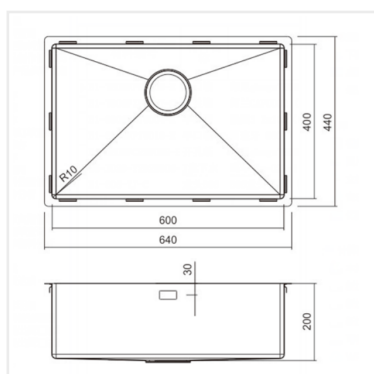

MONTERINGSSÄTT:

Inbyggnad

Undermontering

Underlimning

Planlimning

Isvetsning