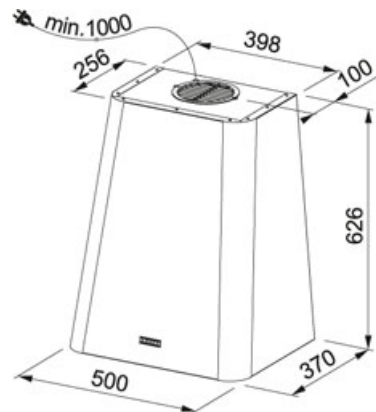

Smart Deco 50 cm Gröngrå | 335.0530.200

FAMILJ : Fläktar | MODELL : Smart Deco 50 cm | FÄRG/MATERIAL : Gröngrå | SERIE : Design | INSTALLATIONSTYP : Vägghmonterad | PRODUKTGRUPP : Spisfläkt | VENTILATIONSTEKNIK : Standard

TEKNISKA DATA

Effekt	230-W
Luftmängd DIN IEC 61591 min.	260 m3/h
Luftmängd DIN IEC 61591 max.	650 m3/h
Ljudeffektsnivå DIN EN 60704-3 min.	48 dB(A)
Ljudeffektsnivå DIN EN 60704-3 max.	68 dB(A)
Belysning	LED 1x3 W
Bredd	50,00 cm
Energieffektivitetsklass	A
Voltage	220-240V
Installationstyp	Vägghmonterad
Djup (mm)	370,00 mm
Höjd (mm)	626,00 mm
Typ av brytare	Mekanisk
Type	DECORATIVE

ÖVRIGT

	Energieffektivitetsklass	Bredd 50
A		cm
	3 hastigheter	
		Easy Fit System