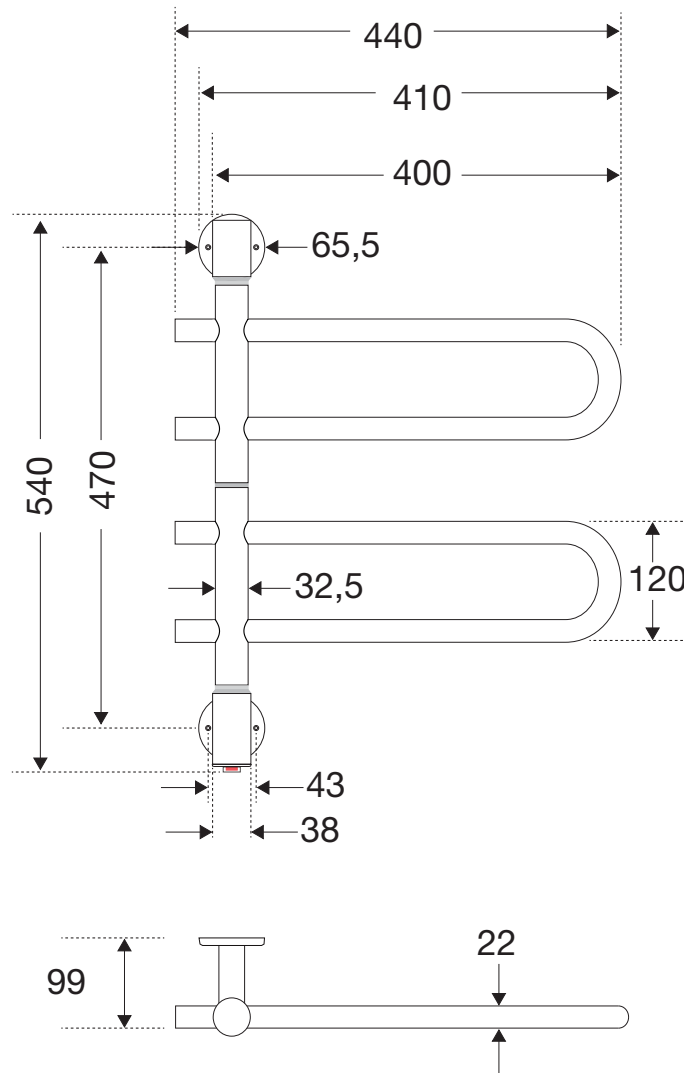

### TEKNISK SPECIFIKATION:

Yta: Polerat rostfritt stål

Bredd: 440 mm. Höjd: 540 mm. Djup: 99 mm.

Effekt: 30W

Temperaturområde: 0C<sup>0</sup>/35-55C<sup>0</sup>.

Eldata: 230V 30W, IP-Klass IP44.

Vikt netto: se tabell nedan.

Vikt inkl. emballage: se tabell nedan.

Art.nr.	Namn	Effekt W	Not.	Best.nr.	RSK-nr.	Fyllnadsvol.	Vikt netto	Vikt inkl. emballage
VRE4520	Vaxholm El rostfri	30	Endast el	VRE4520		-	1,4 kg	1,9 kg

### Notera:

Endast elversion. On/Off knapp sitter i änden av det stående röret.

### Notera:

Alla mått i mm.