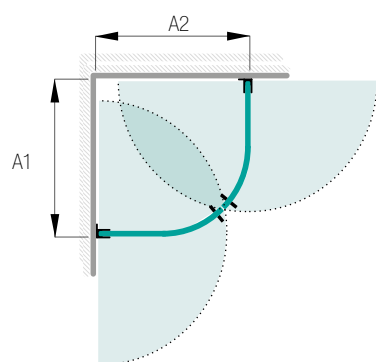

Möja Duscdörrar

Dubbeldörr

Glastyp	Beslag	Art nr
Klart	Blanka	738 07 37
Klart	Matta	738 07 38
Rökfärgat	Blanka	738 07 41
Rökfärgat	Matta	738 07 42
Frostat	Blanka	738 07 43
Frostat	Matta	738 07 44
Timeless	Blanka	738 07 89
Timeless	Matta	738 07 90
Duschbredd (A)	Min 800 mm	Max 2 000 mm
Dörrbredd (B1)		Max 1 000 mm
Dörrbredd (B2)		Max 1 000 mm
Höjd	1 980 mm	
Med denna modell ingår	2 dörrar, 4 gångjärnsbeslag, 2 dörrknoppar. På dörrbredder från 800 mm tillkommer 1 gångjärnsbeslag/dörr, art nr 181806.	
Måttanpassning	Kostnadsfri måttanpassning inom angiven bredd och höjd.	

Blidö Duschhörn

Tvådelat duschhörn med svängda dörrar

Glastyp	Beslag	Art nr
Klart	Blanka	738 07 77
Klart	Matta	738 07 78
Rökfärgat	Blanka	738 03 92
Rökfärgat	Matta	738 03 93
Frostat	Blanka	738 07 81
Frostat	Matta	738 07 82
Timeless	Blanka	738 07 91
Timeless	Matta	738 07 92
Duschbredd (A1 x A2) fast mått	800 x 800, 900 x 900, 1 000 x 1 000 mm	
Höjd	1 980 mm	
Med denna modell ingår	2 dörrar, 4 gångjärnsbeslag till 800 mm, 6 till 900 och 1 000 mm, 2 dörrknoppar, magnetlist. På dörrbredder från 900 mm tillkommer 1 gångjärnsbeslag/dörr, art nr 181806.	
Måttanpassning	Det går ej att måttanpassa Blidö.	