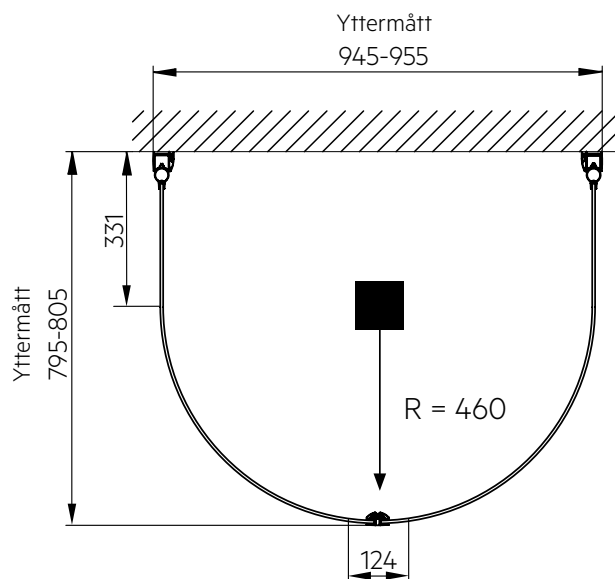

- Storlek duschhörn: 955 x 805 mm
- Många installationsmöjligheter
- 6 mm härdat säkerhetsglas
- Silverfärgade aluminiumprofiler
- Höjd: 2 000 mm
- Handtag
- Justerbara väggprofiler ± 5 mm
- Utrymme för utanpåliggande rör 25–35 mm

Släplist

	Höjd	Längd	Art nr
Hög släplist	25 mm	1 000 mm	739 11 57
Extra hög släplist	40 mm	1 000 mm	740 30 52

Beräkna fallinje Lusso och Picto Duschhörn

Beräkna fallinje U-dusch

Alterna

Lusso

	Yttermått mm	R mm	A x B mm
70 x 90	880 x 680	540	340 x 140
90 x 70	680 x 880	540	140 x 340
80 x 80	780 x 780	540	240 x 240
80 x 90	880 x 780	540	340 x 240
90 x 80	780 x 880	540	240 x 340
90 x 90	880 x 880	540	340 x 340
100 x 100	980 x 980	540	440 x 440

U-dusch

Yttermått mm	R mm
800 x 950	460

Picto

	Yttermått mm	R mm	A x B mm
70 x 70	675 x 675	540	135 x 135
70 x 80	775 x 675	540	235 x 135
80 x 70	675 x 775	540	135 x 235
70 x 90	875 x 675	540	335 x 135
90 x 70	675 x 875	540	135 x 335
70 x 100	975 x 675	540	435 x 135
100 x 70	675 x 975	540	135 x 435
80 x 80	775 x 775	540	235 x 235
80 x 90	875 x 775	540	335 x 235
90 x 80	775 x 875	540	235 x 335
80 x 100	975 x 775	540	435 x 235
100 x 80	775 x 975	540	235 x 435
90 x 90	875 x 875	540	335 x 335
90 x 100	975 x 875	540	435 x 335
100 x 90	875 x 975	540	335 x 435
100 x 100	975 x 975	540	435 x 435