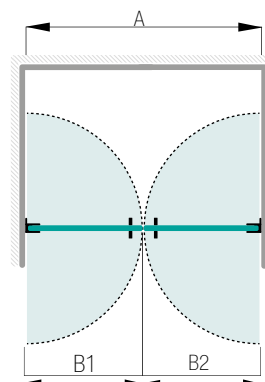

Möja Duscdörrar

Dubbeldörr

Glastyp	Beslag	Art nr
Klart	Blanka	738 07 37
Klart	Matta	738 07 38
Rökfärgat	Blanka	738 07 41
Rökfärgat	Matta	738 07 42
Frostat	Blanka	738 07 43
Frostat	Matta	738 07 44
Timeless	Blanka	738 07 89
Timeless	Matta	738 07 90
Duschbredd (A)	Min 800 mm	Max 2 000 mm
Dörrbredd (B1)		Max 1 000 mm
Dörrbredd (B2)		Max 1 000 mm
Höjd	1 980 mm	
Med denna modell ingår	2 dörrar, 4 gångjärnsbeslag, 2 dörrknoppar. På dörrbredder från 800 mm tillkommer 1 gångjärnsbeslag/dörr, art nr 181806.	
Måttanpassning	Kostnadsfri måttanpassning inom angiven bredd och höjd.