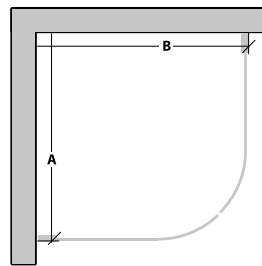

Modell	Installationsmått		Art nr
	Mått A mm	Mått B mm	Klart glas
Raka duschhörnor			
80 x 80	790 (±10)	790 (±10)	733 03 69
90 x 90	890 (±10)	890 (±10)	733 03 70
80 x 90	890 (±10)	790 (±10)	733 03 71
90 x 80	790 (±10)	890 (±10)	733 03 72

Installationsmått Lusso Duschväggar

A = Från vägghöm till ytterkant väggprofil
B = Från vägghöm till ytterkant väggprofil

Nedanstående dörrar levereras med 1 nischdörr, släplist, samt skruv och plugg.