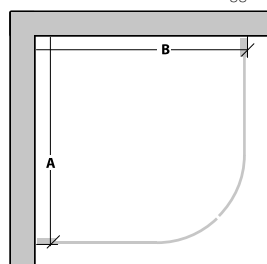

Nedanstående kombinationer levereras med 2 dörrar, magnetlist, släpplista, dörrknopp samt skruv och plugg.

Modell	Installationsmått		Art nr			
	Mått A mm	Mått B mm	Klart glas	Gråtonat glas	Frostat glas	Halvfrostat glas
Raka duschkörner						
80 x 80	790 (±10)	790 (±10)	739 11 88	739 11 98	739 11 93	733 03 40
90 x 90	890 (±10)	890 (±10)	739 11 89	739 11 99	739 11 94	733 03 41
70 x 90	890 (±10)	690 (±10)	733 01 26	733 01 29	733 01 27	
90 x 70	690 (±10)	890 (±10)	733 01 26	733 01 29	733 01 28	
80 x 90	890 (±10)	790 (±10)	739 11 91	739 12 01	739 11 95	
90 x 80	790 (±10)	890 (±10)	739 11 91	739 12 01	739 11 96	
100 x 100	990 (±10)	990 (±10)	739 11 92	739 12 02	739 11 97	

Modell	Installationsmått		Art nr			
	Mått A mm	Mått B mm	Klart glas	Gråtonat glas	Frostat glas	Halvfrostat glas
Svängda duschkörner						
80 x 80	790 (±10)	790 (±10)	739 12 03	739 13 77	739 13 72	733 03 42
90 x 90	890 (±10)	890 (±10)	739 12 05	739 13 79	739 13 73	733 03 43
80 x 90	890 (±10)	790 (±10)	739 12 06	739 13 80	739 13 74	
90 x 80	790 (±10)	890 (±10)	739 12 10	739 13 81	739 13 75	
100 x 100	990 (±10)	990 (±10)	739 12 11	739 13 82	739 13 76	

Obs! Om väggarna inte är raka kan man behöva använda sig av platsindividuella mått.

Installationsmått Lusso Duschkörner

A = Från vägghörn till ytterkant väggprofil
B = Från vägghörn till ytterkant väggprofil

Tips!

Se sidan 28 för beräkning av fallinje.

A = Från vägghörn till ytterkant väggprofil

B = Från vägghörn till ytterkant väggprofil