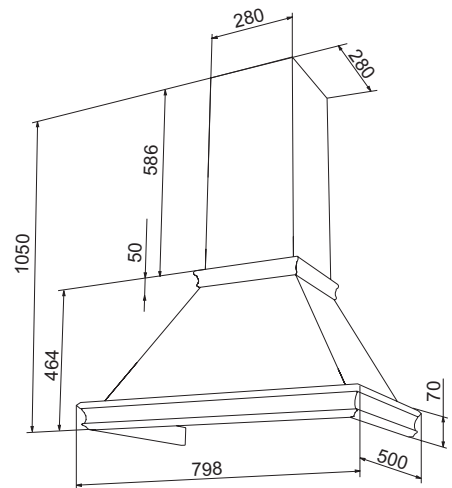

CLASSIC

PRODUKTINFORMATION

Kupa i MDF för väggmontage. Vit, färgkod NCS S 1002-Y.
Kompletteras med inbyggnadsfläkt 620, 66cm bredd

Bredd 80 cm

Teknisk data se aktuell inbyggnadsprodukt

www.franke.se

| ARTIKEL | ART.NR FRANKE |
|------------------|---------------|
| Classic kupa | 110.0181.544 |
| Classic trumma | 112.0181.576 |
| Fläkt 620, 66 cm | 110.0350.556 |