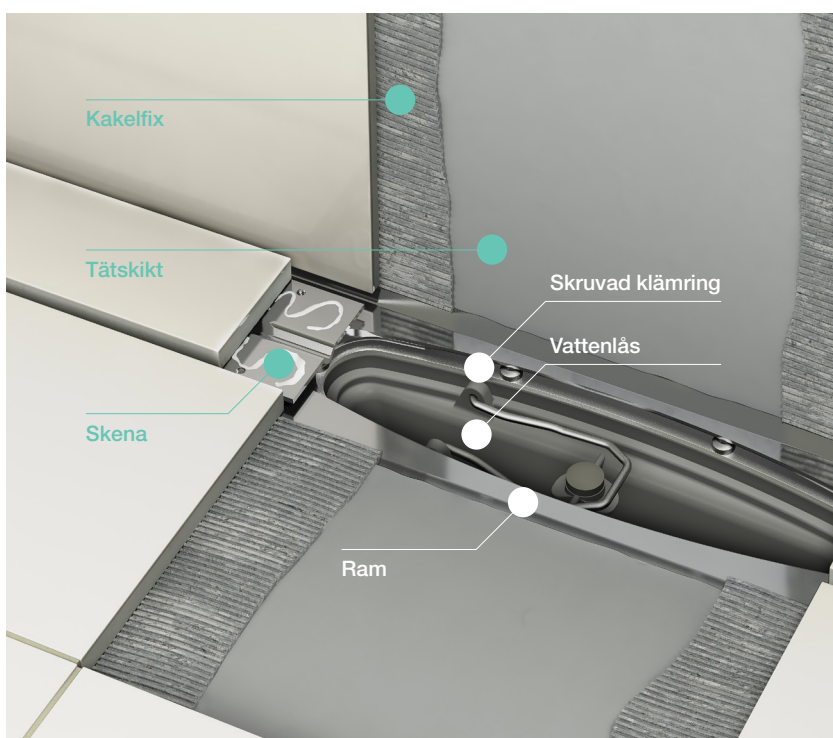

Purus
Line
Premium
Tile Insert

Diskret.
Smart design
behöver
inte synas.

Premium kan installeras tätt intill väggen och ger dig fler möjligheter i ditt val av klinkerplattor. Den har samma säkra funktioner som våra traditionella golvbrunnar. Brunnen ger möjlighet för fall åt ett håll och ger en jämn och plan golvyta.

Fördelar

- Inga synliga kanter.
- Resultatet av den senaste tekniken.
- Du kan välja stora klinkerplattor.
- Samma säkra funktioner som våra traditionella golvbrunnar.
- Praktisk hårsil och NOOD vattenlås ingår.

Fakta

Namn	600 mm	700 mm	800 mm	900 mm	1000 mm	1200 mm
Ø75 sida	RSK 711 05 41	RSK 711 05 47	RSK 711 05 53	RSK 711 05 59	RSK 711 05 65	RSK 711 05 71
Ø50 sida	RSK 711 05 42	RSK 711 05 48	RSK 711 05 54	RSK 711 05 60	RSK 711 05 66	RSK 711 05 72
Ø75 botten	RSK 710 35 72	RSK 710 35 73	RSK 710 35 74	RSK 711 35 75	RSK 710 35 76	RSK 710 35 77
Ø75 gavel	RSK 711 05 45	RSK 711 05 51	RSK 711 05 57	RSK 711 05 63	RSK 711 05 69	RSK 711 05 75
Ø50 gavel	RSK 711 05 46	RSK 711 05 52	RSK 711 05 58	RSK 711 05 64	RSK 711 05 70	RSK 711 05 76
Ø50 sida låg*	RSK 711 05 43	RSK 711 05 49	RSK 711 05 55	RSK 711 05 61	RSK 711 05 67	RSK 711 05 73
Ø40 sida låg* **	RSK 711 05 44	RSK 711 05 50	RSK 711 05 56	RSK 711 05 62	RSK 711 05 68	RSK 711 05 74

* Endast för betongbjälklag. Levereras utan monteringssett för träbjälklag.

** Endast som spygatt. Levereras utan vattenlås.

Innehåll

Ram och skena

Brunn

Montageskenor för träbjälklag (gäller ej låga)

Purus stöd, 2 st för betongbjälklag