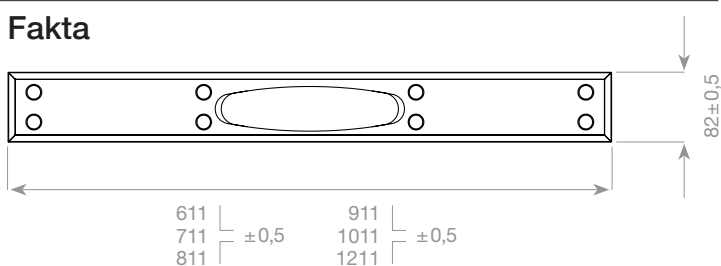

Purus
Line
Premium
Tile Insert

Diskret.
Smart design
behöver
inte synas.

Premium kan installeras tätt intill väggen och ger dig fler möjligheter i ditt val av klinkerplattor. Den har samma säkra funktioner som våra traditionella golvbrunnar. Brunnen ger möjlighet för fall åt ett håll och ger en jämn och plan golvyta.

Fakta

Namn	600 mm	700 mm	800 mm	900 mm	1000 mm	1200 mm
Ø75 sida	RSK 711 05 41	RSK 711 05 47	RSK 711 05 53	RSK 711 05 59	RSK 711 05 65	RSK 711 05 71
Ø50 sida	RSK 711 05 42	RSK 711 05 48	RSK 711 05 54	RSK 711 05 60	RSK 711 05 66	RSK 711 05 72
Ø75 botten	RSK 710 35 72	RSK 710 35 73	RSK 710 35 74	RSK 711 35 75	RSK 710 35 76	RSK 710 35 77
Ø75 gavel	RSK 711 05 45	RSK 711 05 51	RSK 711 05 57	RSK 711 05 63	RSK 711 05 69	RSK 711 05 75
Ø50 gavel	RSK 711 05 46	RSK 711 05 52	RSK 711 05 58	RSK 711 05 64	RSK 711 05 70	RSK 711 05 76
Ø50 sida låg*	RSK 711 05 43	RSK 711 05 49	RSK 711 05 55	RSK 711 05 61	RSK 711 05 67	RSK 711 05 73
Ø40 sida låg* **	RSK 711 05 44	RSK 711 05 50	RSK 711 05 56	RSK 711 05 62	RSK 711 05 68	RSK 711 05 74