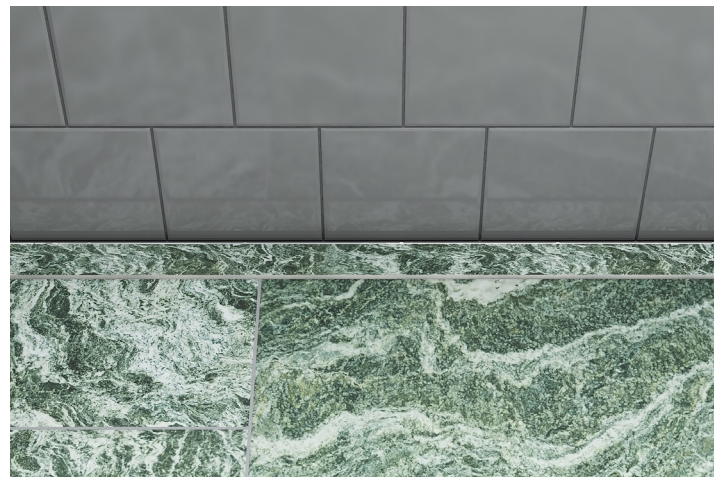

Purus
Line
Premium
Tile Insert

Diskret.
Smart design
behöver
inte synas.

Premium kan installeras tätt intill väggen och ger dig fler möjligheter i ditt val av klinkerplattor. Den har samma säkra funktioner som våra traditionella golvbrunnar. Brunnen ger möjlighet för fall åt ett håll och ger en jämn och plan golvyta.

Fördelar

- Inga synliga kanter.
- Resultatet av den senaste tekniken.
- Du kan välja stora klinkerplattor.
- Samma säkra funktioner som våra traditionella golvbrunnar.
- Praktisk hårsil och NOOD vattenlås ingår.

Fakta

Namn	600 mm	700 mm	800 mm	900 mm	1000 mm	1200 mm
Ø75 sida	RSK 711 05 41	RSK 711 05 47	RSK 711 05 53	RSK 711 05 59	RSK 711 05 65	RSK 711 05 71
Ø50 sida	RSK 711 05 42	RSK 711 05 48	RSK 711 05 54	RSK 711 05 60	RSK 711 05 66	RSK 711 05 72
Ø75 botten	RSK 710 35 72	RSK 710 35 73	RSK 710 35 74	RSK 711 35 75	RSK 710 35 76	RSK 710 35 77
Ø75 gavel	RSK 711 05 45	RSK 711 05 51	RSK 711 05 57	RSK 711 05 63	RSK 711 05 69	RSK 711 05 75
Ø50 gavel	RSK 711 05 46	RSK 711 05 52	RSK 711 05 58	RSK 711 05 64	RSK 711 05 70	RSK 711 05 76
Ø50 sida låg*	RSK 711 05 43	RSK 711 05 49	RSK 711 05 55	RSK 711 05 61	RSK 711 05 67	RSK 711 05 73
Ø40 sida låg* **	RSK 711 05 44	RSK 711 05 50	RSK 711 05 56	RSK 711 05 62	RSK 711 05 68	RSK 711 05 74