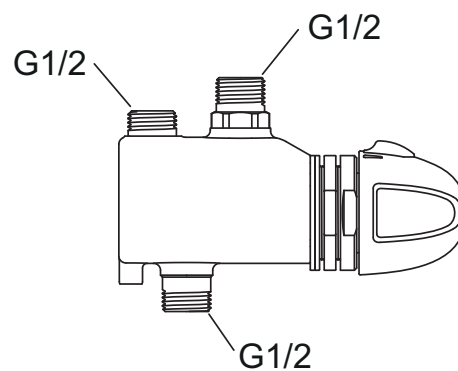

Säkerhetsblandare för inbyggnad, 9000

Skyddsmodul 

- Tryckbalanserad termostatblandare
- Med typgodkända backventiler
- För montering under bänk/ i kar

Utförande	FMM nr	RSK nr
Krom	9230-0000	834 23 24