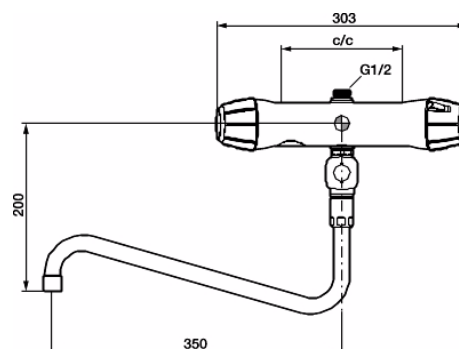

# Förspolningsblandare, 9000E

Med svängbar pip

Skyddsmodul 

- Tryckbalanserad termostatblandare med typgodkända backventiler
- Med svängbar pip
- Utsprång från vägg - Pip: 430 mm
- Utsprång från vägg - Duschansl.: 80 mm

Utförande	FMM nr	RSK nr
Krom, svarta rattar 160 c/c	8265-5004	834 20 72
Krom, svarta rattar 150 c/c	8265-5504	834 20 64