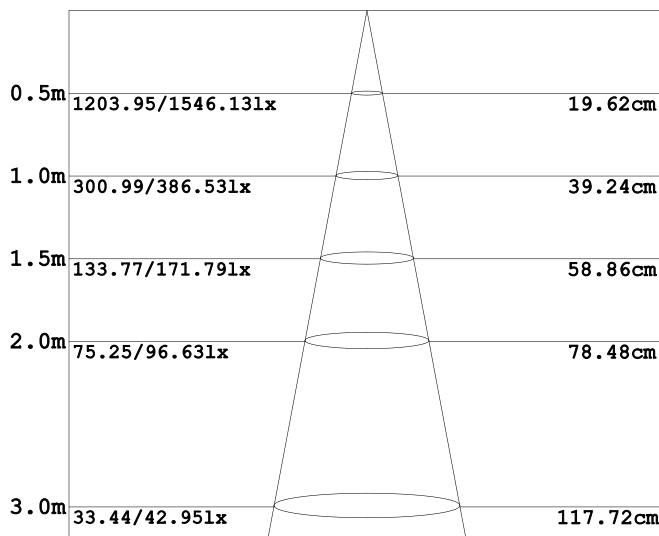

32.5mm

35.000

76 lm

387cd

Serie-Kopplas

- Dimbar med driver D-MA8D eller D-MA12D
- 51 lm/w med lins o D-MA8D/D-MA12D driver
- 90 lm/w utan lins o driver
- CRI Värde>80

Ljusfördelningskurva (Enhet: Cd)

Belysningsstyrka (Enhet: Lux)

Avstånd Belysningsstyrka Spridnings vinkel 22° Diam.

Mått