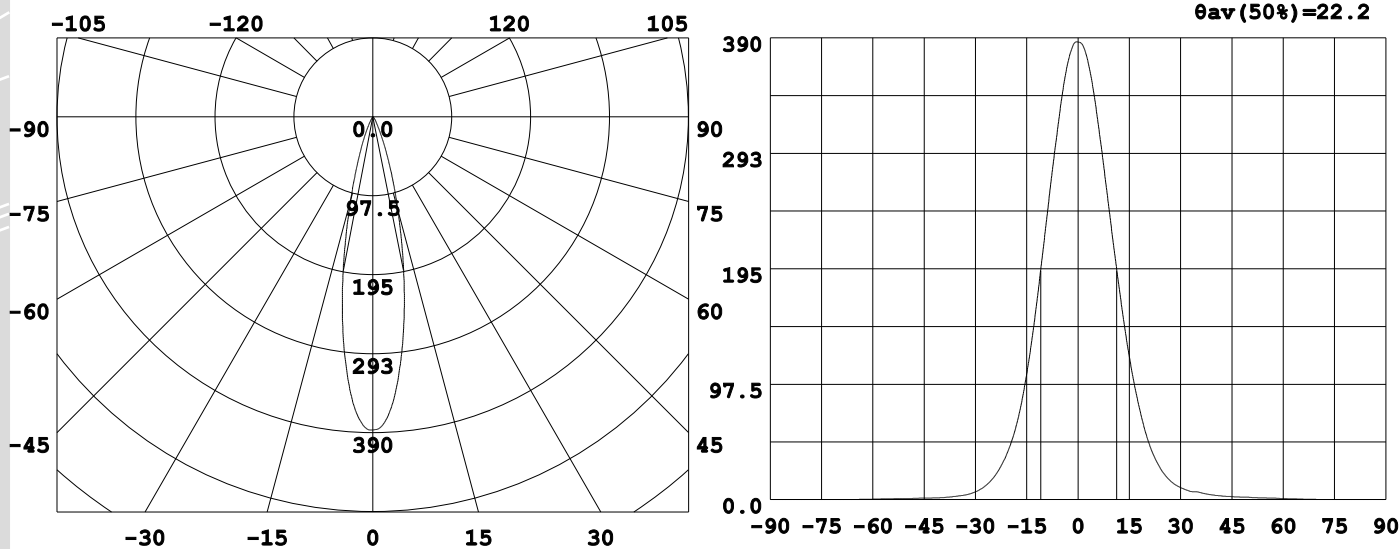

32.5mm

35.000

76 lm

387cd

Serie-Kopplas

- Dimbar med driver D-MA8D eller D-MA12D
- 51 lm/w med lins o D-MA8D/D-MA12D driver
- 90 lm/w utan lins o driver
- CRI Värde>80

Ljusfördelningskurva (Enhet: Cd)

Belysningsstyrka (Enhet: Lux)

Avstånd Belysningsstyrka Spridnings vinkel 22° Diam.

Mått