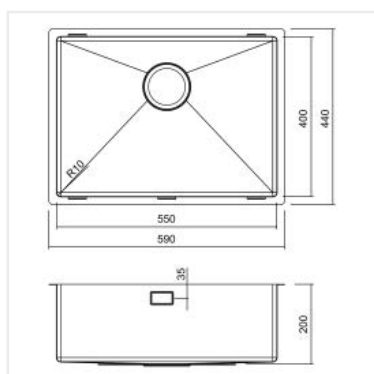

MONTERINGSSÄTT:

Inbyggnad

Undermontering

Underlimning

Planlimning

Isvetsning