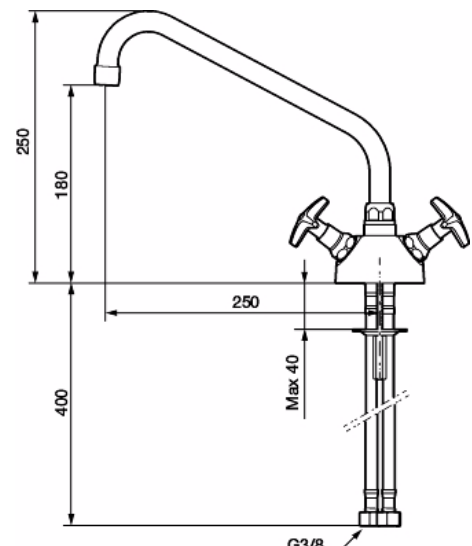

Utförande	FMM nr	RSK nr
Krom	3007-1600	830 01 49