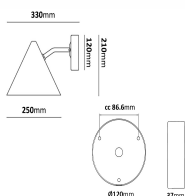

Tratt vägg E27

Artikelnummer 7706118

Väggarmatur nedåtriktad med rundstrålande ljusbild. Mässing. Armaturen har E27-sockel. Bakstycket har två in- och utgångar samt snabbkopplingsplint. Passar för bruk både i privat och offentlig miljö.

Produktspecifikation

Ljusspridning	Symmetrisk	IP-klass	IP23
Färg	Galv	Vandalklass (IK)	IK<08
Material	Stål	Skyddsklass	I
Ytskydd	Varmgalvaniserad	Spänningstyp	AC
Höjd (mm)	210	Spänning (V)	220-240
Bredd (mm)	250	Formgivare	Holger Johansson
Djup (mm)	330	Dragavlastning	Ja
Vikt (kg)	1,4	Antal poler	3
GTIN	7393047231364	Knockout för kabel	Ja
Ljuskälla ingår	Nej	Vidarekoppling	Ja
Ljuskälla	Socket	Ledararea (mm ²)	25
Serie	Tratt	Anslutning (typ)	Snabbplint
Typ	Väggarmatur	Korrosionsgaranti	C4
D-märkt	Nej		

Ljusbild och måttskiss

Miljöbilder