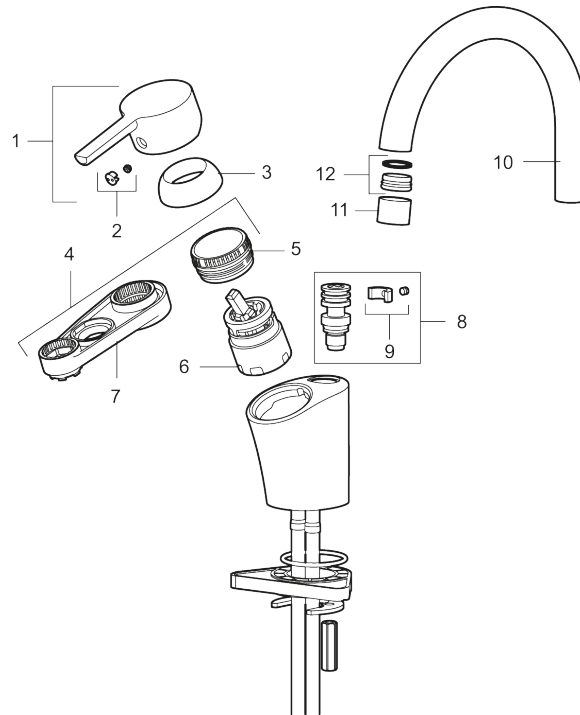

MMIX II tvättränneblandare

Art.nr: 333092 RSK: 8447005 Flöde 3 bar: 4,5 l/min

Utförande: Krom

- ESS (energisparsystem)
- Mjukstängning med keramisk tätning
- Inbyggd, lätt omställbar flödesbegränsning och temperaturspär
- Eco (energi- och vattenbesparande strålsamlare)
- Fast, eller fullt svängbar pip
- Flexibla anslutningsrör i metallspunnen Soft PEX®, lekande G3/8
- Lead Free (blyfri)
- Hålmått Ø34–37 mm

Unika egenskaper

Skyddsmodul 

Reservdelslista

NR.	ART.NR	RSK	BESKRIVNING
1	409389.AE	8344867	Spak, komplett
2	409392.AE	8344866	Färgmarkering och fästskruv
3	409391.AE	8344865	Täckhylsa
4	409393.AE	8345179	Fästnippel för insats, inkl serviceverktyg
5	439060.AE	8295361	Fästnippel för insats
6	S600253	8387149	Keramikinsats, inkl serviceverktyg
7	891096.AE	8345921	Serviceverktyg
8	109016.AE	8295331	Pipnippel, komplett, för fast pip
9	139595.AE	8295313	Stoppskruv med spärsegment
10	409404.AE	8344859	Utloppspip
11	131410.AE	8281509	Hylsa M22 inv.
12	132205.AE	8281441	Strålsamlarinsats, 5 l/min vid 2–6 bar