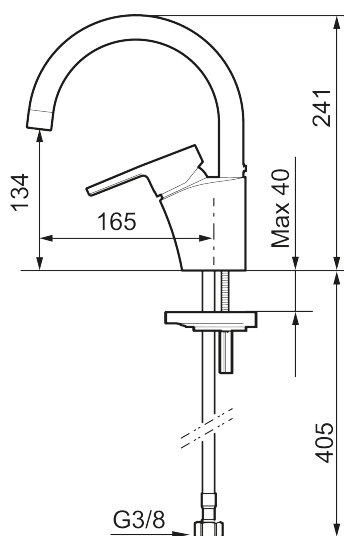

MMIX II tvättränneblandare

Art.nr: 333092 RSK: 8447005 Flöde 3 bar: 4,5 l/min

Utförande: Krom

- ESS (energisparsystem)
- Mjukstängning med keramisk tätning
- Inbyggd, lätt omställbar flödesbegränsning och temperaturspär
- Eco (energi- och vattenbesparande strålsamlare)
- Fast, eller fullt svängbar pip
- Flexibla anslutningsrör i metallspunnen Soft PEX®, lekande G3/8
- Lead Free (blyfri)
- Hålmått Ø34–37 mm

Unika egenskaper

Skyddsmodul 

Reservdelslista

NR.	ART.NR	RSK	BESKRIVNING
1	409389.AE	8344867	Spak, komplett
2	409392.AE	8344866	Färgmarkering och fästskruv
3	409391.AE	8344865	Täckhylsa
4	409393.AE	8345179	Fästnippel för insats, inkl serviceverktyg
5	439060.AE	8295361	Fästnippel för insats
6	S600253	8387149	Keramikinsats, inkl serviceverktyg
7	891096.AE	8345921	Serviceverktyg
8	109016.AE	8295331	Pipnippel, komplett, för fast pip
9	139595.AE	8295313	Stoppskruv med spärsegment
10	409404.AE	8344859	Utloppspip
11	131410.AE	8281509	Hylsa M22 inv.
12	132205.AE	8281441	Strålsamlarinsats, 5 l/min vid 2–6 bar