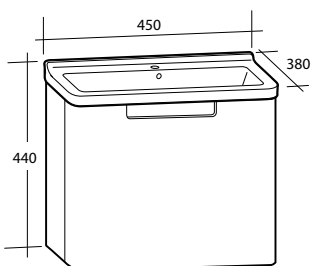

Möbelpaket Every Day Curved 450