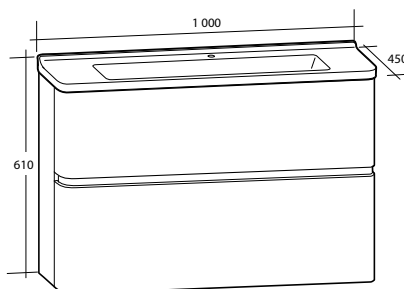

Möbelpaket Every Day Curved 1 000