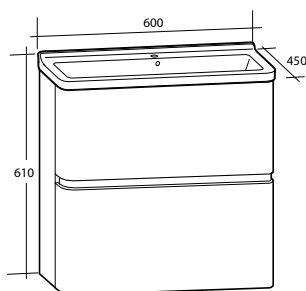

Möbelpaket Every Day Curved 600