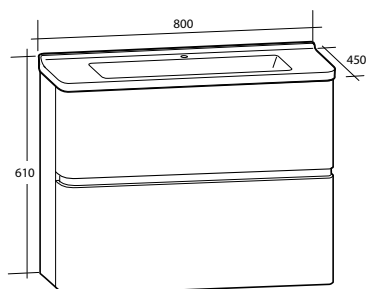

Möbelpaket Every Day Curved 800