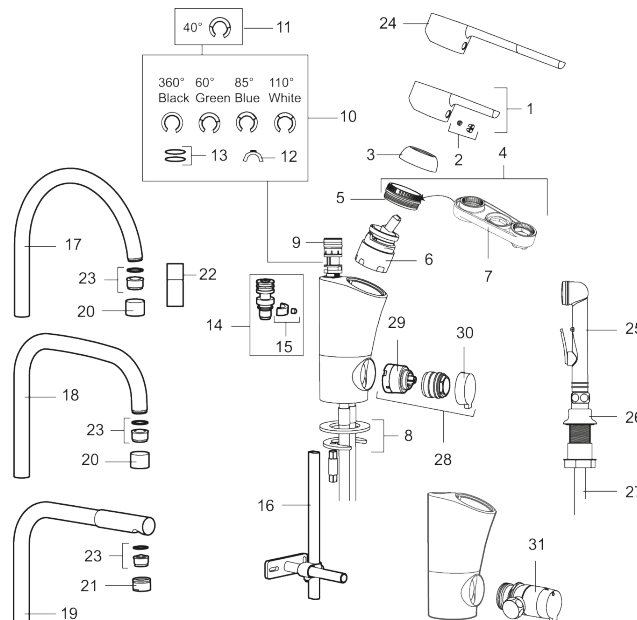

Art.nr: 332071 RSK: 8312158 Flöde 3 bar: 6,0 l/min
Utförande: Krom

- ESS (energisparsystem)
- Mjukstängning med keramisk tätning
- Inbyggd, lätt omställbar flödesbegränsning och temperaturspär
- Eco (energi- och vattenbesparande strålsamlare)
- Svängbar pip, spärrbricka medföljer för 60°, 85°, 110° eller 360°
- Med inbyggd keramisk avstängning för disk- och tvättmaskin. Omställbar mellan KV och VV, förinställd på KV
- Flexibla anslutningsrör i metallspunnen Soft PEX[®], lekande G3/8
- Lead Free (blyfri)
- Hålmått Ø34-37 mm

RSK: 8312158

	STD	LD3*	LD4*
6. Cartridge	S600253	S600232	S600232
23. Insert	131394.AE	S600072	132205.AE

* LEED mixers with low flow

Reservdelslista

NR.	ART.NR	RSK	BESKRIVNING
1	409389.AE	8344867	Spak, komplett
2	409392.AE	8344866	Färgmarkering och fästskruv
3	409391.AE	8344865	Täckhylsa
4	409393.AE	8345179	Fästnippel för insats, inkl serviceverktyg
5	439060.AE	8295361	Fästnippel för insats
6	S600253	8387149	Keramikinnsats, inkl serviceverktyg
6	S600232		Keramikinnsats, Low flow, för LEED blandare
7	891096.AE	8345921	Serviceverktyg
8	409388.AE	8346914	Fästdetaljer
9	S600018	8394128	Pipnippel, komplett
10	209524.AE	8346915	Spärrsegment
11	209543.AE	8346916	Spärrsegment 40°
12	309519.AE	8295318	Spärrklack, 2-pack, (svart/grå)