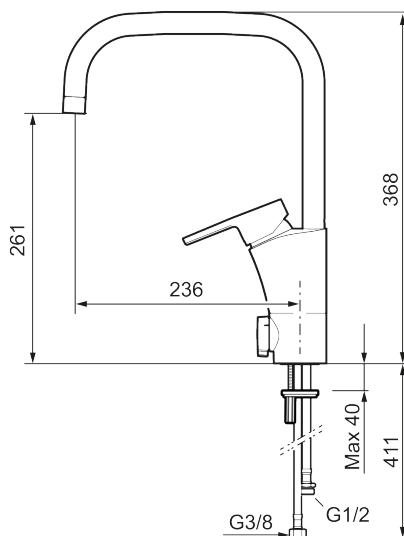

MMIX II sharp köksblandare

MMIX II sharp förenar sin stilrena form med kvalitet och miljövänliga aspekter som gör blandaren till en riktig vinnare. Blyfri med ESS energisparsystem.

Art.nr: 332071 RSK: 8312158 Flöde 3 bar: 6,0 l/min
Utförande: Krom

- ESS (energisparsystem)
- Mjukstängning med keramisk tätning
- Inbyggd, lätt omställbar flödesbegränsning och temperaturspär
- Eco (energi- och vattenbesparande strålsamlare)
- Svängbar pip, spärrbricka medföljer för 60°, 85°, 110° eller 360°
- Med inbyggd keramisk avstängning för disk- och tvättmaskin. Omställbar mellan KV och VV, förinställd på KV
- Flexibla anslutningsrör i metallspunnen Soft PEX®, lekande G3/8
- Lead Free (blyfri)
- Hålmått Ø34-37 mm