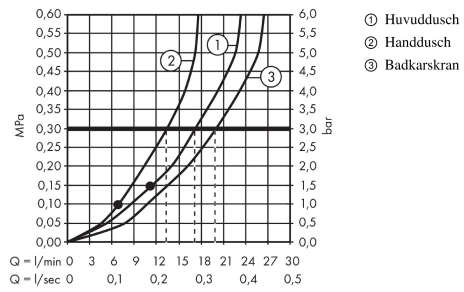

Crometta E
Showerspipe 240 1jet med kartermostat
 Ytskikt: krom Art.nr. : 27298000

Genomflödesprogram

Crometta E
Showerpipen 240 1jet med kartermostat
 Ytskikt: krom Art.nr. : 27298000

Inmonteringsexempel