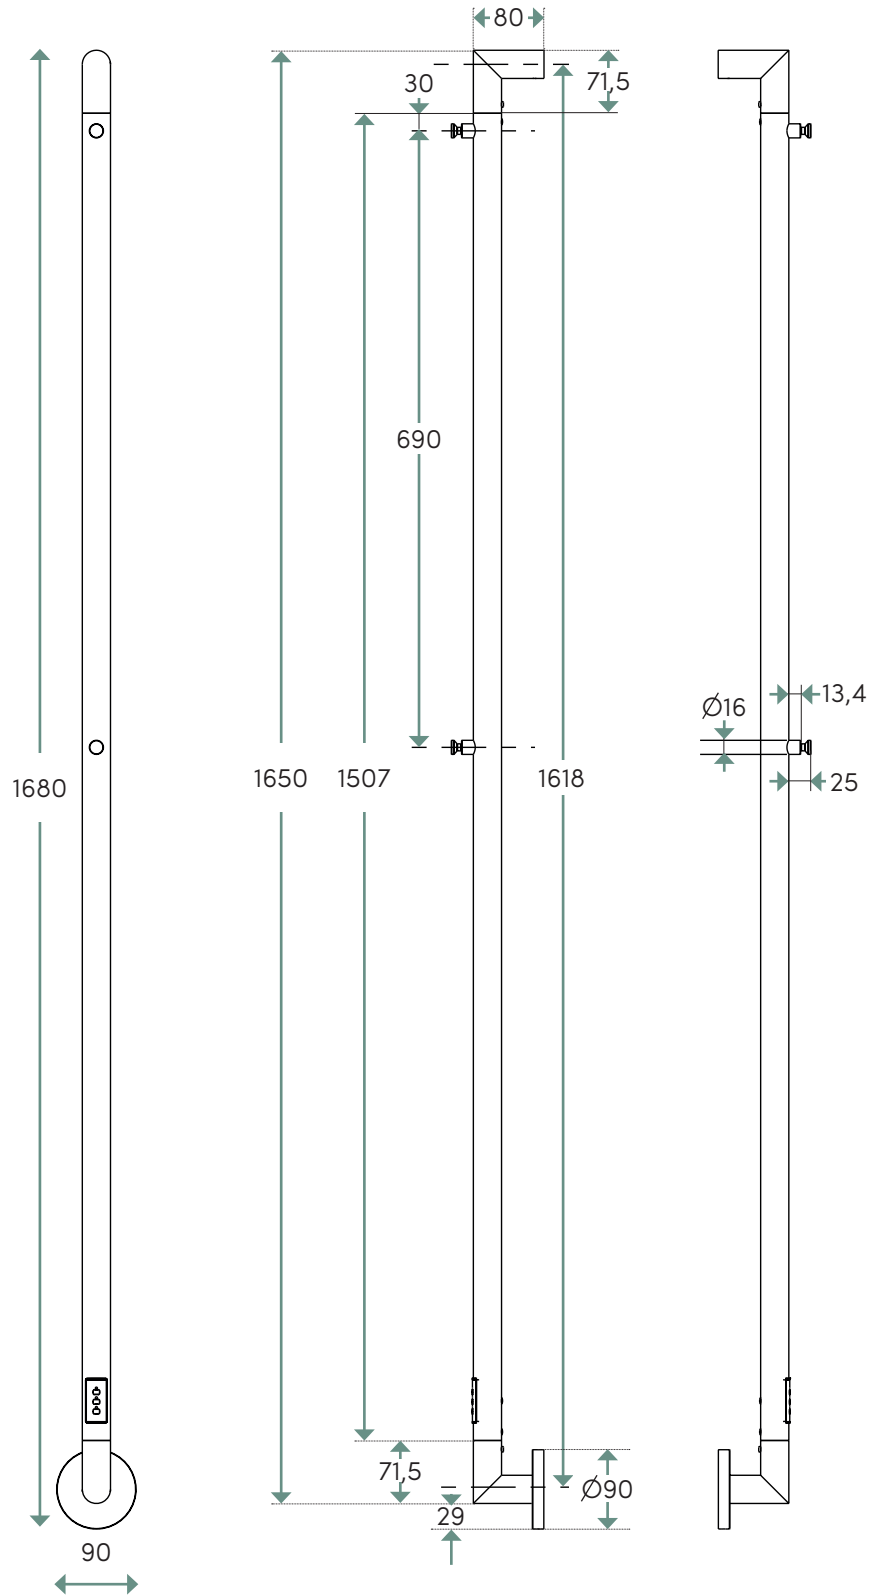

### Elhanddukstork

Värms upp med en invändig värmekabel. Välj mellan dold installation i bottenfäste (kan kopplas mot apparatdosa) alternativt utanpåliggande sladd. Sladdset med stickkontakt ingår. Inbyggd 2h och 4h timer- och boosterfunktion.

Mått, vikter etc:

<b>Material:</b>	Rostfritt stål med ytor enl. spec.
<b>Bredd:</b>	90 mm
<b>Höjd:</b>	1680 mm
<b>Djup:</b>	80 mm
<b>Effekt:</b>	28 W
<b>Vikt netto:</b>	1,75 kg
<b>Vikt inkl. emballage:</b>	2,65 kg
<b>IP-klass:</b>	IPX4
<b>Eldata:</b>	230 V, AC 50 Hz
<b>Temperaturområde:</b>	0°C/40–45°C

Toleransnivån på måtten är +/-3 mm

## MÅTTSKISS (MM)

Alla mått i millimeter.  
Toleransnivå: +/- 2 mm.