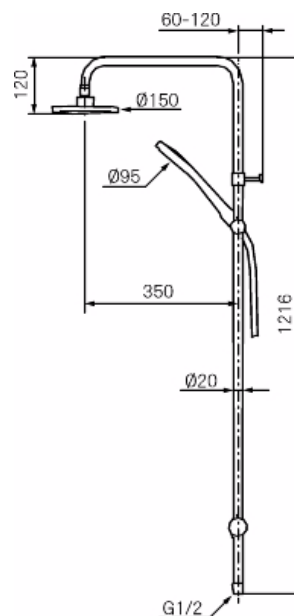

- Omkastare med keramisk tätning
- Metallomspunnen slang 1750 mm, PVC- och BPA-fri innerslang
- Med antikalksystemet "Easy-Clean"
- Duschröret kan kapas vid behov
- Omkastaren kan monteras med vredet framåt eller åt sidan
- Valbar anslutning med/utan luftinblandning
- Luftinblandning ger komfortflöde vid 6 l/min, maxflöde 10 l/min