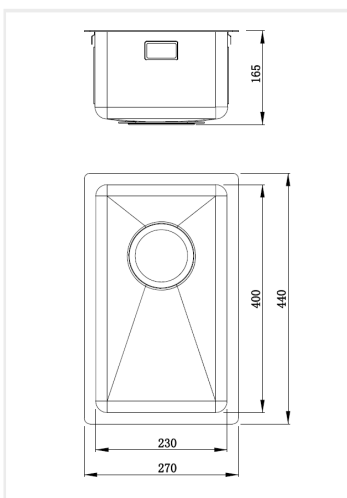

**PRODUKTBESKRIVNING:**

En kraftig diskåda i 1,2 mm rostfritt stål med borstad yta, kryssknäckt botten.

Levereras med vattenlås, korgventil och bräddavloppsanslutning.

**SKÅPSTORLEK:**

400 mm

**MÅTT:**

Ytermått:	270 x 440 mm
Innermått:	230 x 400 mm
Djup:	160 mm
Invändig hörnradie:	20 mm
Materialtjocklek:	1,2 mm

**MONTERINGSSÄTT:**

Inbyggnad

Undermontering

Underlimning

Planlimning

**PRODUKTINFORMATION:**

Titan 230 X Bronze är en rostfri diskåda ytbelagd med en metod (Physical Vapor Deposition, PVD) som är skapad för framställning av metallbaserade hårda beläggningar med partiellt joniserad metallånga. Denna process sker i en vacuum kammare. Varje diskåda har ett unikt utseende och färgavvikelser från bild och prover kan förekomma