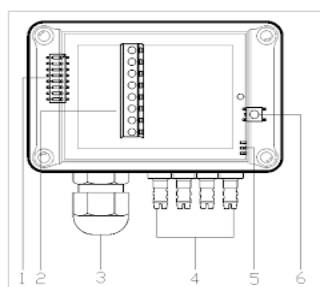

VB-sats  
A590/A600/A890/A900  
EC Kyla

art.nr: 399174

Tempgivare EvoControl  
& AVC-02 rum

art.nr: 399188

Fuktsensor rum  
programmerad

art.nr: 340097

Trycktransmitter QBM  
68.2525

art.nr: 399175