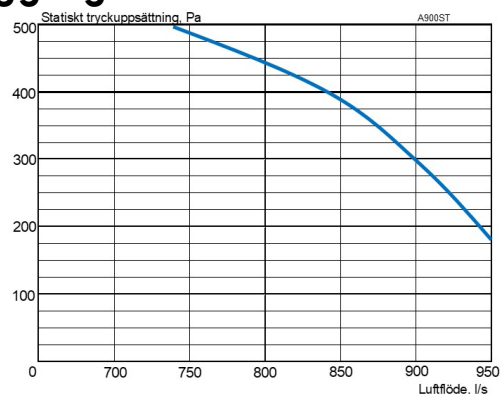

Teknisk data - EvoAir A900ST Ventilationsaggregat

Flödesområde, l/s	250 - 1000
Anslutningsalternativ	Topp/Sida
Placering	Golv
Anpassningsbar H/V	Ja
Montering i kallt utrymme	Ja
Kanalanslutning, mm	6x400
Styrutrustning	EvoControl
Styrning via app	Ja
Värmeväxlare	Roterande värmeväxlare
Effekt, fläkt, nom, W	2 x 1270
Anslutningsspänning, V	1x230V
Säkring, A	13A
IP-klass	IP21
Spiskåpa (tillbehör)	Nej
Vattenbatterisats (tillbehör)	Ja
Elbatterisats (tillbehör)	Ja
Längd, mm	950
Bredd, mm	1355
Höjd, mm	1160
Vikt, kg	159
Filterklass	ePM1 55%
Ytskikt	AluZink
Korrosionsklass	C3
Garantivillkor	AG20
CE	Ja
EcoDesign	Ja
SundaHus	Ja