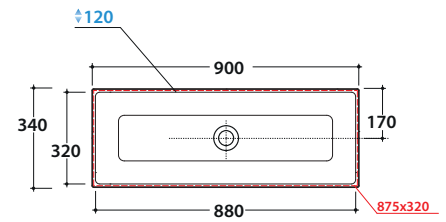

STOCKHOLM LAVABO FO090.BI

GLOBO

Cod. **FO090.BI**

Lavabo 90. Con foro troppo pieno. Installazione incasso. Peso 19 kg
Recessed basin 90 cm with overflow hole. Weight 19 kg.v

*** Per rubinetto su piano
for taps mounted on corner top**