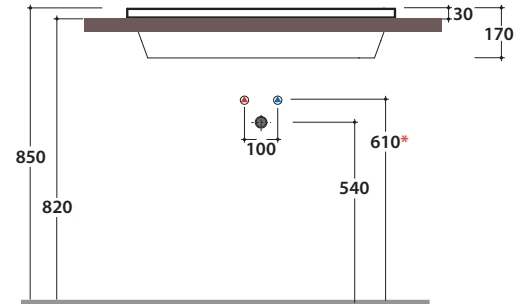

STOCKHOLM LAVABO FO090.BI

GLOBO

Cod. **FO090.BI**

Lavabo 90. Con foro troppo pieno. Installazione incasso. Peso 19 kg
Recessed basin 90 cm with overflow hole. Weight 19 kg.v

*** Per rubinetto su piano
for taps mounted on corner top**