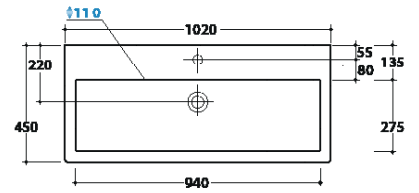

STOCKHOLM LAVABO LA102.BI

GLOBO

Cod. **LA102.BI**

Lavabo 102 predisposto monoforo. Con foro troppo pieno. Installazione sospesa
Completo di fissaggi. Peso 27 kg
*Basin arranged one tap hole 102cm provided with overflow hole. Wall-hung installation
Fixing kit included. Weight 27kg.*