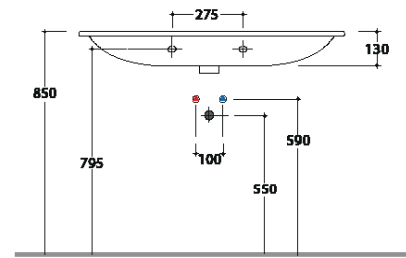

STOCKHOLM LAVABO LA102.BI

GLOBO

Cod. **LA102.BI**

Lavabo 102 predisposto monoforo. Con foro troppo pieno. Installazione sospesa
Completo di fissaggi. Peso 27 kg
*Basin arranged one tap hole 102cm provided with overflow hole. Wall-hung installation
Fixing kit included. Weight 27kg.*