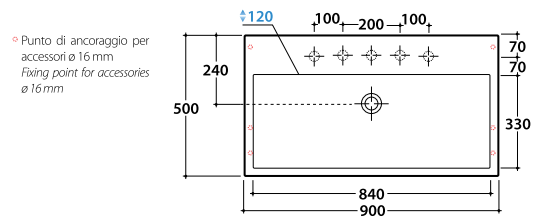

# GLOBO

Cod. **SCQ91.BI**

Lavabo 90 predisposto a cinque fori diaframmati.

Con foro troppo pieno. Installazione da appoggio o per mobile.

Completo di fissaggi. Peso 28 kg

*Basin 90cm arranged for five tap holes. Provided with overflow. Sit-on installation or on piece of furniture. Fixing kit included.*

Dimensioni consigliate per foro su piano per lavabo da appoggio  
*Suggested dimensions for hole on counter. Sit-on basin*