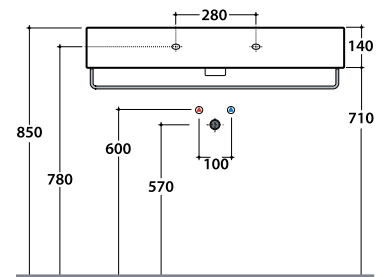

# GLOBO

Cod. **SCQ91.BI**

Lavabo 90 predisposto a cinque fori diaframmati.

Con foro troppo pieno. Installazione da appoggio o per mobile.

Completo di fissaggi. Peso 28 kg

*Basin 90cm arranged for five tap holes. Provided with overflow. Sit-on installation or on piece of furniture. Fixing kit included.*

Dimensioni consigliate per foro su piano per lavabo da appoggio  
*Suggested dimensions for hole on counter. Sit-on basin*