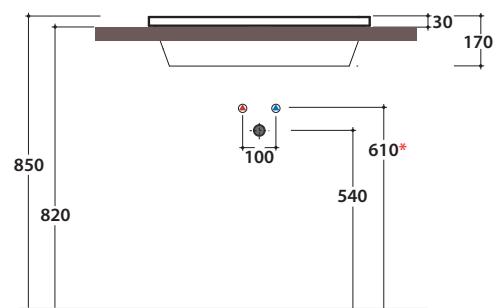

STOCKHOLM LAVABO FO075.BI

GLOBO

* Per rubinetto su piano
for taps mounted on corner top

Cod. **FO075.BI**

Lavabo 75. Con foro troppo pieno. Installazione incasso. Peso 17 kg
Recessed basin 75 cm with overflow hole. Weight 17 kg.v