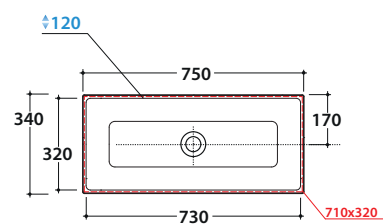

STOCKHOLM LAVABO FO075.BI

GLOBO

* Per rubinetto su piano
for taps mounted on corner top

Cod. **FO075.BI**

Lavabo 75. Con foro troppo pieno. Installazione incasso. Peso 17 kg
Recessed basin 75 cm with overflow hole. Weight 17 kg.v