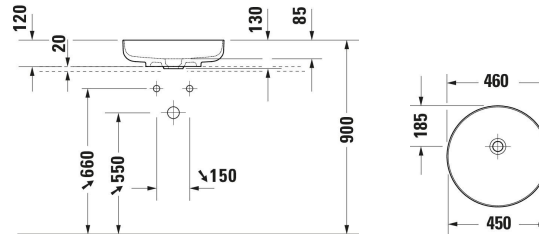

Vitrium Tvättställsskål # 266146..79 / 266146..79 / 266146..79
/ 266146..79 / 266146..79 / 266146..79

| < Ø 460 mm > |

Tvättställsskål	Dimension	Vikt	Ordernummer
Rund, Antal tvättställsytor: 1 Centrerad, Armaturhålsplattform: Nej, Bräddavlopp: Nej, Slipad, Inkl. bottenventil, 460 mm			
Färger			
32 White Satin Matt HA Greenblue Matt HB Parlour Blue Matt HC Cinnamon Matt HD Light Gray Matt HE Dark Gray Matt			
Variant			
☒ Vit Satin matt	460x130 mm	6,100 kg	266146..79
☒ Grön blå Matt	460x130 mm	9,700 kg	266146..79
☒ Salongsblå Matt	460x130 mm	6,100 kg	266146..79
☒ Kanel Matt	460x130 mm	6,100 kg	266146..79
☒ Ljusgrå Matt	460x130 mm	6,100 kg	266146..79
☒ Mörkgrå Matt	460x130 mm	6,100 kg	266146..79
Passande produkter			
Bänkskiva Antal urtag: 1, Antal tvättställsytor: 1, Armaturhål möjligt, Inkl. konsoll: Nej, 800 x 550 mm	800 x 550 mm		DS828C
Bänkskiva Antal urtag: 2, Armaturhål möjligt, Inkl. konsoll: Nej, 800 x 550 mm	800 x 550 mm		DS829C
Underskåp för bänkskiva väggmonterat Antal utdragslådor: 1, Antal lådor: 1, Inkl. bänkskiva: Ja, Armaturhål möjligt, Utan handtag, Urtag för vattenlås: Ja, Halvpelare: Ja, Mjuk självstängande mekanism med dämpare, Tryckinlopp, Fack Valbar, 820 x 550 mm	820 x 550 mm		VT4880
Underskåp för bänkskiva väggmonterat Antal utdragslådor: 1, Antal lådor: 1, Inkl. bänkskiva: Ja, Armaturhål möjligt, Utan handtag, Urtag för vattenlås: Ja, Halvpelare: Ja, Mjuk självstängande mekanism med dämpare, Tryckinlopp, Fack Valbar, 1020 x 550 mm	1020 x 550 mm		VT4881
Underskåp för bänkskiva väggmonterat Antal utdragslådor: 1, Antal lådor: 1, Inkl. bänkskiva: Ja, Armaturhål möjligt, Utan handtag, Urtag för vattenlås: Ja, Halvpelare: Ja, Mjuk självstängande mekanism med dämpare, Tryckinlopp, Fack Valbar, 1220 x 550 mm	1220 x 550 mm		VT4882