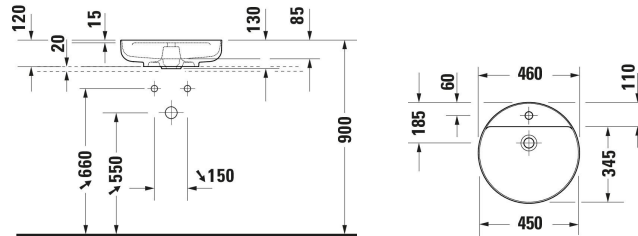

Vitrium Tvättställsskål # 266246..71 / 266246..71 / 266246..71 /
266246..71 / 266246..71 / 266246..71

| < Ø 460 mm > |

Tvättställsskål	Dimension	Vikt	Ordernummer
Rund, Antal tvättställsytor: 1 Centrerad, Armaturhålsplattform: Ja, Antal hål för armatur per tvättyta: 1 Centrerad, Bräddavlopp: Nej, Slipad, Inkl. bottenventil, 460 mm			
Färger			
32 White Satin Matt HA Greenblue Matt HB Parlour Blue Matt HC Cinnamon Matt HD Light Gray Matt HE Dark Gray Matt			
Variant			
● Vit Satin matt	460x130 mm	7,600 kg	266246..71
● Grön blå Matt	460x130 mm	7,600 kg	266246..71
● Salongsblå Matt	460x130 mm	7,600 kg	266246..71
● Kanel Matt	460x130 mm	7,600 kg	266246..71
● Ljusgrå Matt	460x130 mm	7,600 kg	266246..71
● Mörkgrå Matt	460x130 mm	7,600 kg	266246..71
Passande produkter			
Bänkskiva Antal urtag: 1, Antal tvättställsytor: 1, Armaturhål möjligt, Inkl. konsoll: Nej, 800 x 550 mm	800 x 550 mm		DS828C
Bänkskiva Antal urtag: 2, Armaturhål möjligt, Inkl. konsoll: Nej, 800 x 550 mm	800 x 550 mm		DS829C
Underskåp för bänkskiva väggmonterat Antal utdragslådor: 1, Antal lådor: 1, Inkl. bänkskiva: Ja, Armaturhål möjligt, Utan handtag, Urtag för vattenlås: Ja, Halvpelare: Ja, Mjuk självstängande mekanism med dämpare, Tryckinlopp, Fack Valbar, 820 x 550 mm	820 x 550 mm		VT4880
Underskåp för bänkskiva väggmonterat Antal utdragslådor: 1, Antal lådor: 1, Inkl. bänkskiva: Ja, Armaturhål möjligt, Utan handtag, Urtag för vattenlås: Ja, Halvpelare: Ja, Mjuk självstängande mekanism med dämpare, Tryckinlopp, Fack Valbar, 1020 x 550 mm	1020 x 550 mm		VT4881
Underskåp för bänkskiva väggmonterat Antal utdragslådor: 1, Antal lådor: 1, Inkl. bänkskiva: Ja, Armaturhål möjligt, Utan handtag, Urtag för vattenlås: Ja, Halvpelare: Ja, Mjuk självstängande mekanism med dämpare, Tryckinlopp, Fack Valbar, 1220 x 550 mm	1220 x 550 mm		VT4882