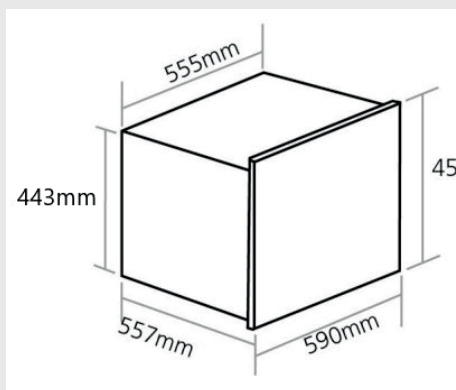

### WINEMEX 24 - INBYGGNADSMODELL

Höjd	Bredd	Färg	Artikelnr.
820-890 mm	595 mm	Svart	910.21.1001.2

Elegant elektronisk betjäningsspanel med temperaturvisning.

Inbyggningmått:  
H: 450 mm  
B: 564 mm  
D: 550 mm

#### PRODUKTSPECIFIKATIONER

MATERIAL:	Svartlackerad plåt med glasdörr
HÖJD:	443 mm
ANTAL ZONER:	1
ANTAL FLASKOR:	24
VOLYM:	51 liter