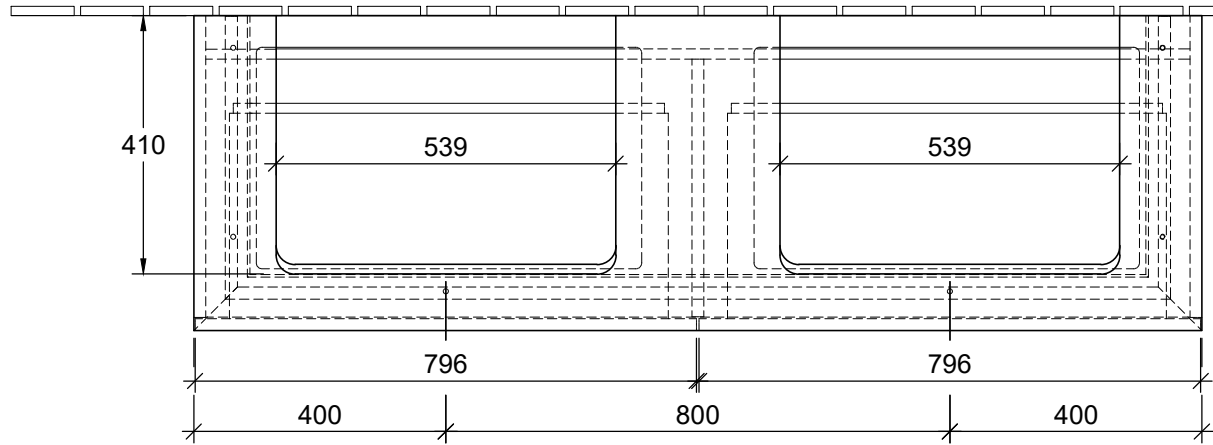

 220 - 240V

	1	2	3	A1
7113 6G / 6H	⊕	X		550
7113 6J	X			550
7113 KG		X		550
4168 6G / 6L / 6C		X		620

Legato B69200XX / B692L0XX		 Villeroy & Boch 1748
V01 / 05.09.2019	1:12	