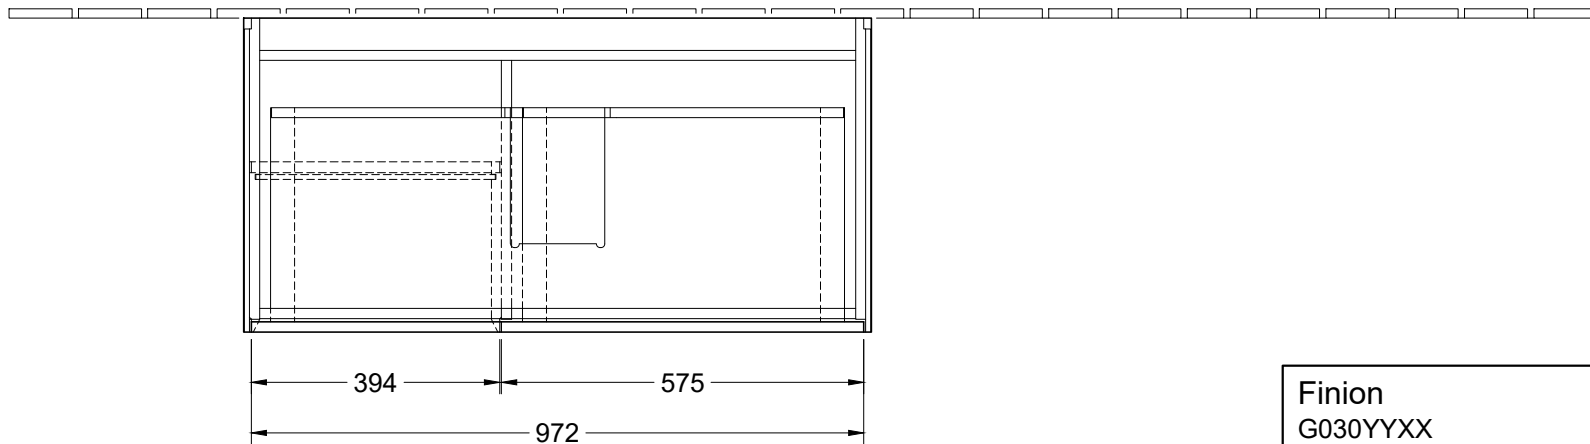

 220 - 240 V

Finion G030YYXX		 <b>Villeroy &amp; Boch</b> 1748
V01 / 06.12.2016	1:12	