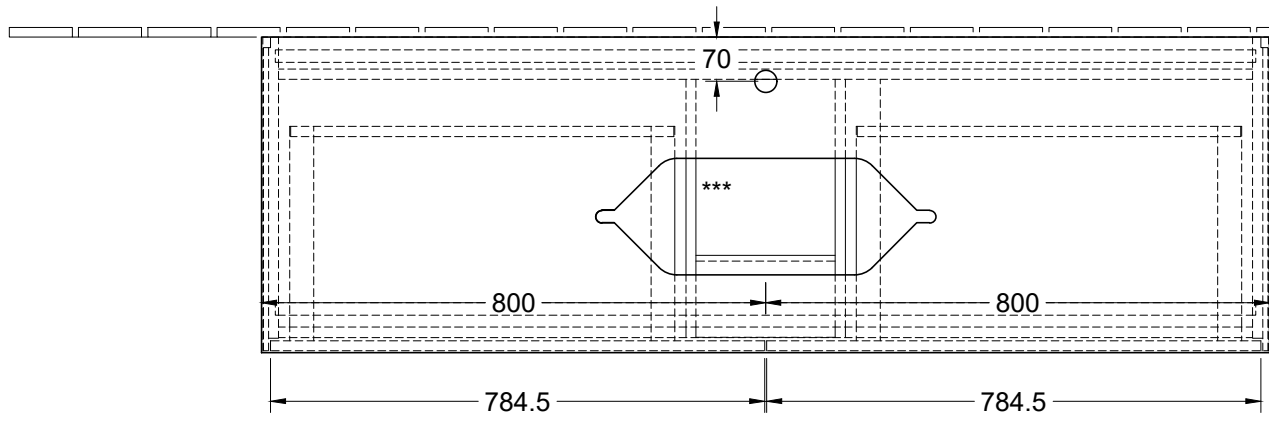

220 - 240 V

*** Ausschnitt lt. Zeichnung
 BA-AWTOHLB

Finion G32Z00XX		 Villeroy & Boch 1748
V01 / 06.12.2016	1:12	