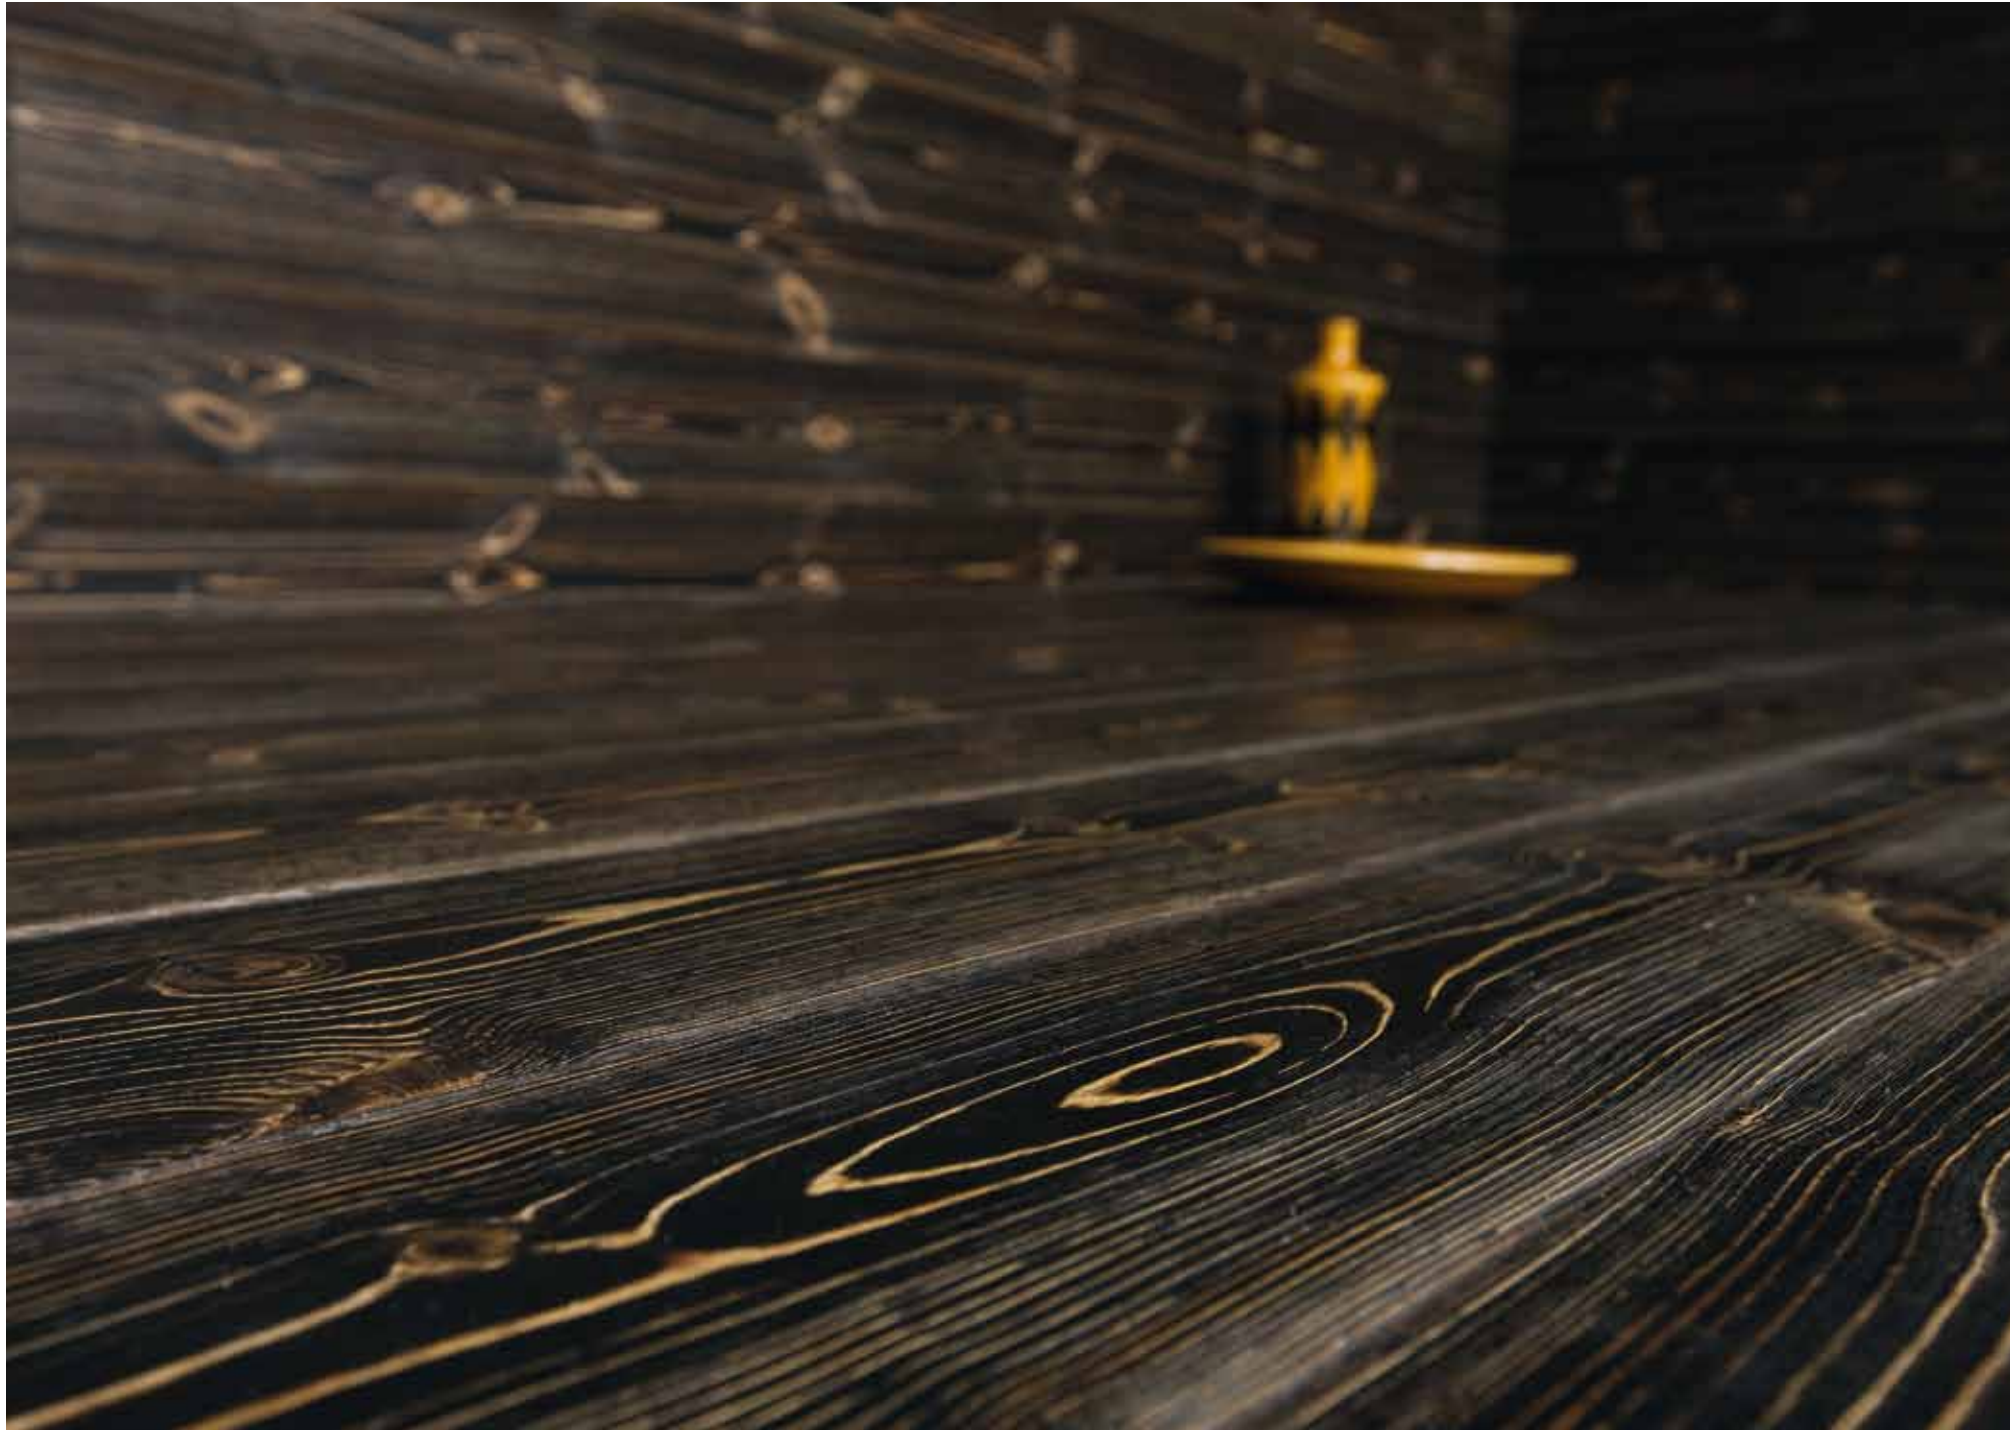

# Antik

En charmig och rustik känsla kan onekligen vara svår att återskapa med moderna material. Men långt ifrån omöjlig. Du som söker det äkta och trygga hittar rätt i Baseco Antik. Med sin strukturborstade och mattlackade yta, samt åldrade elegans ger det möjligheter att skapa en interiör som känns naturlig och genuin.